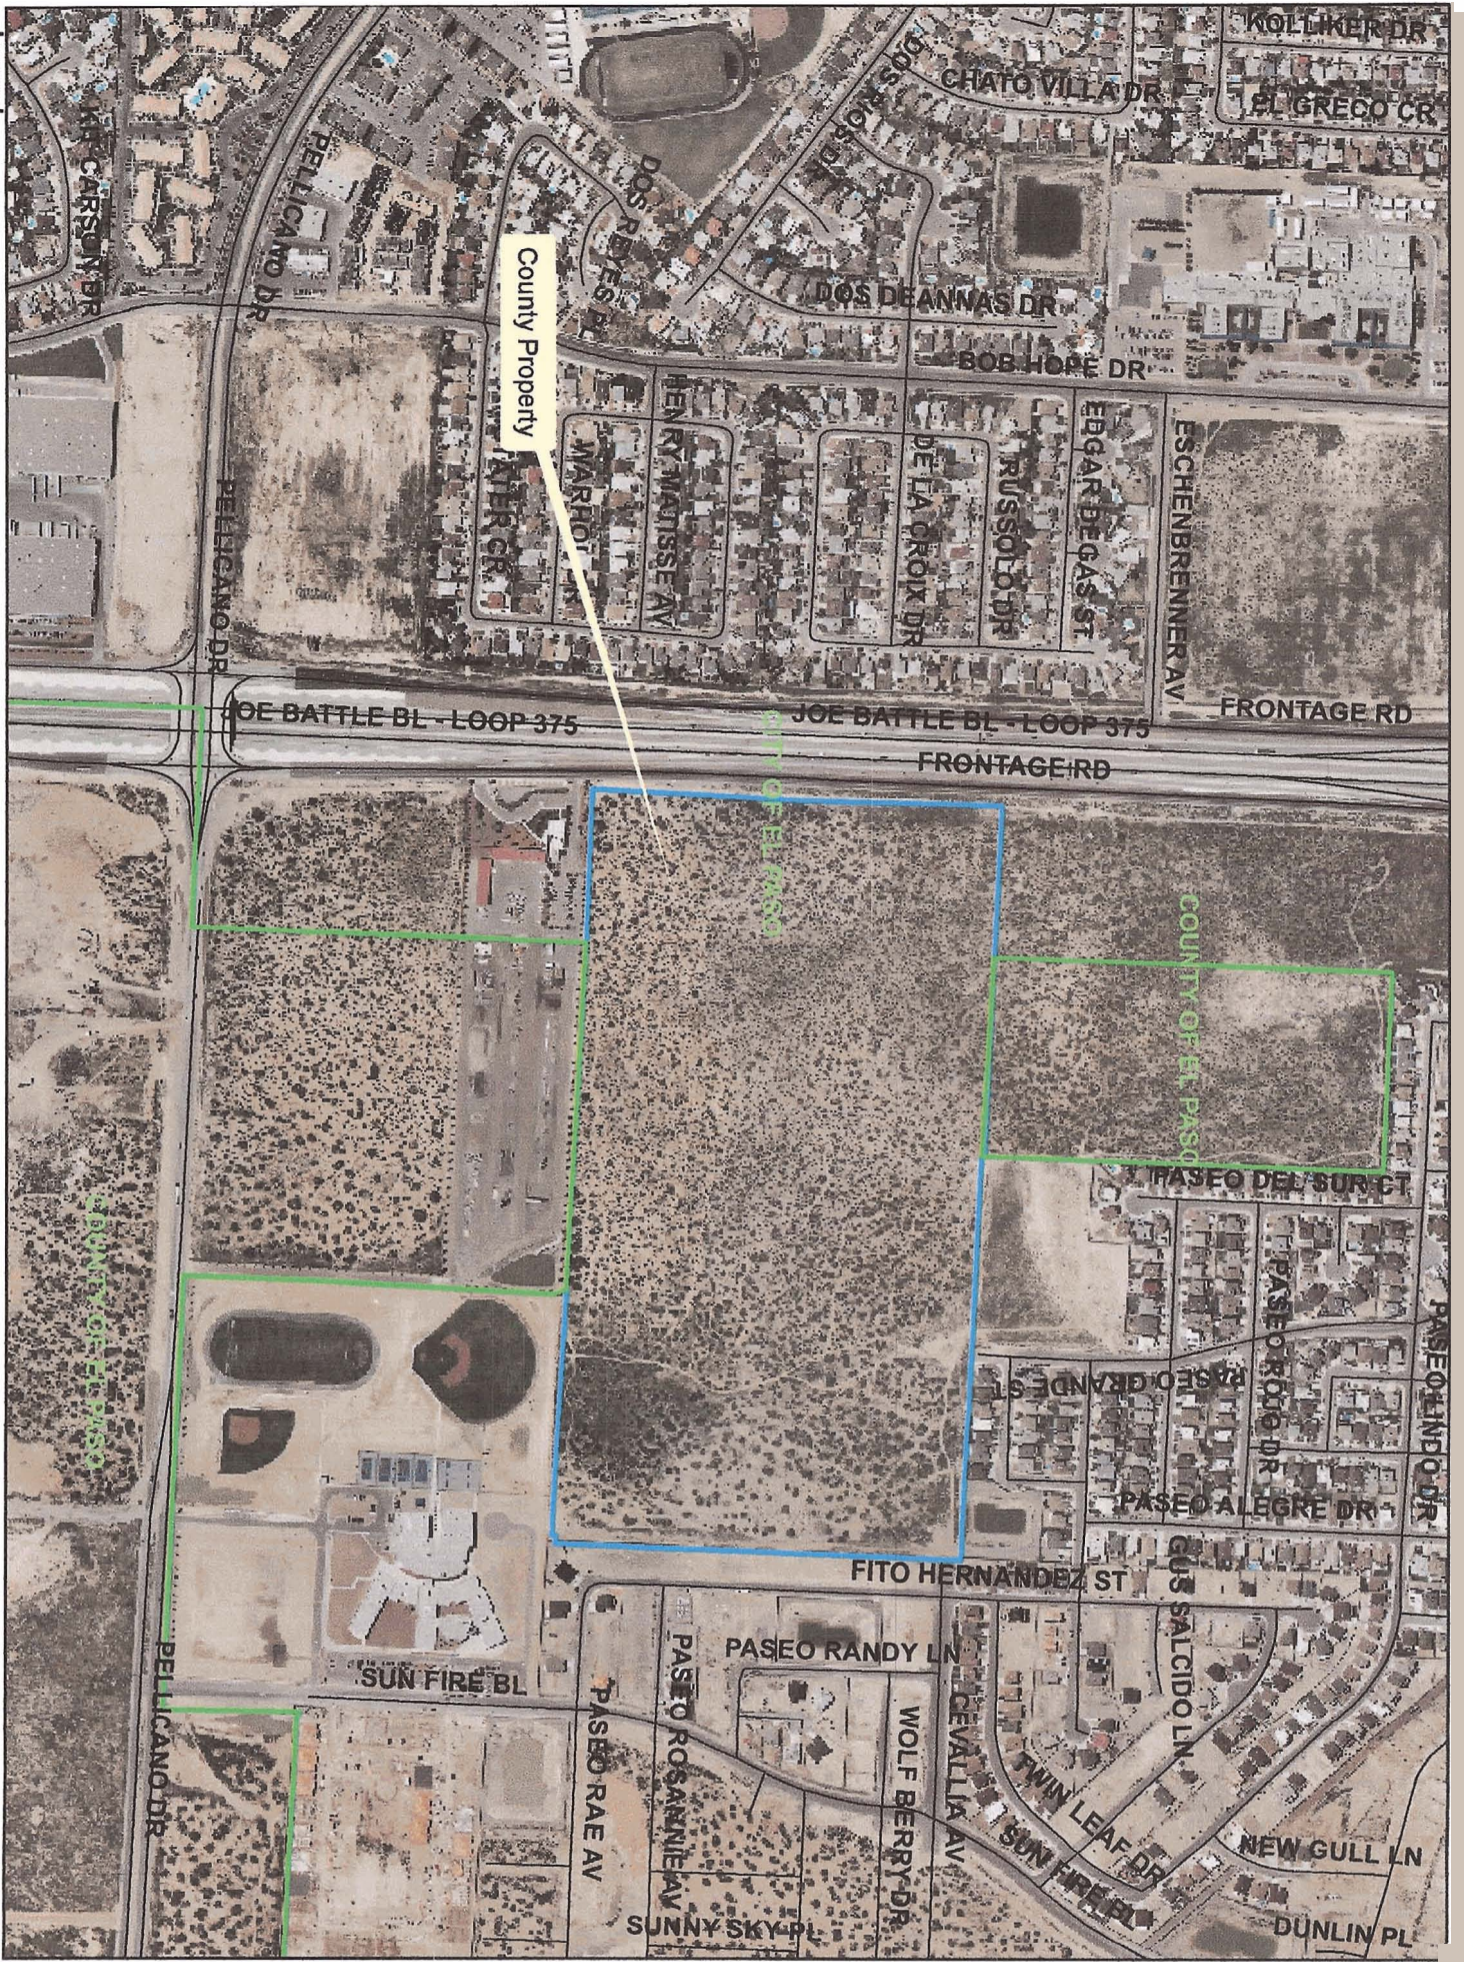

-  Municipal
-  County of El Paso Property

Legend

County Property

COUNTY OF EL PASO

COUNTY OF EL PASO

Map labels include: KOLLKER DR, EL GRECO CR, CHATO VILLA DR, DOS DEANNAS DR, BOB HOPE DR, ESCHENBRENNER AV, FRONTAGE RD, JOE BATTLE BL - LOOP 375, PELLICANO DR, CARSON DR, DOS REYES BL, HENRY MANTISSIE AV, DE LA CROIX DR, RUSSOLO DR, EDGAR BEGAS ST, MARHOT CR, FASEO DEL SUR CT, FASEO ROLDO DR, FASEO ALLEGRE DR, FASEO LINDO DR, FASEO RANDY LN, WOLF BERRY DR, CEVALLIA AV, GUS SALCIDO LN, SUN FIRE BL, SUNNY SKY BL, PASEO ROSANNIE AV, PASEO RAE AV, FITO HERNANDEZ ST, TWIN LEAF DR, NEW GULL LN, DUNLIN PL, and PELLICANO DR.