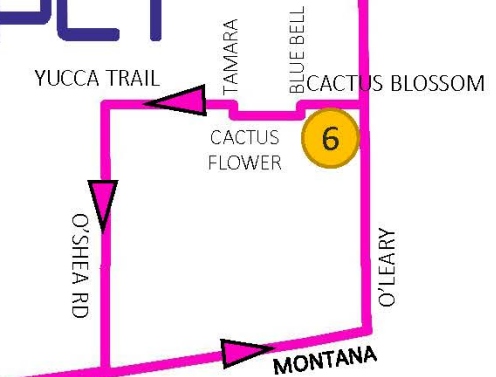

# Route 20 / Montana Vista

## El Paso County Transit

Route & Schedule Info: 915-533-4731

Find us at:

<https://www.facebook.com/epcountytransit>

1	2	3	4	5	6	7	4	8	2	1
Upper East Side Transit Center	Montana Tierra Este	Montana Las Casitas	Montana Desert Meadows	O'Leary Debra Kay	O'Leary Cactus Blossom	Deerfield Greg	Montana Desert Meadows	Square Dance	Montana Tierra Este	Upper East Side Transit Center